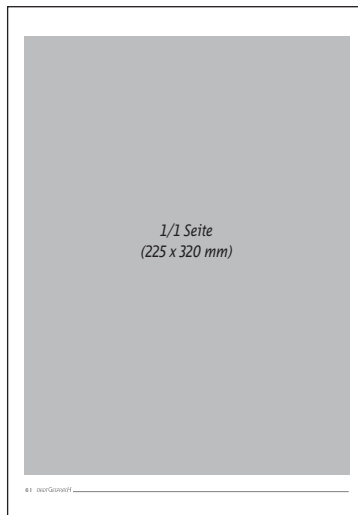

ORIGINAL

Das Rheder Monatsblatt

STADTGESPRÄCH®

für RHEDE · Hamminkeln · Isselburg · Barlo · Biemenhorst · Spork · Suderwick

Beispiel: Anzeigenformate

ORIGINAL

Das Rheder Monatsblatt

STADTGESPRÄCH®

für RHEDE · Hamminkeln · Isselburg · Barlo · Biemenhorst · Spork · Suderwick

Erscheinungstermine 2021

Ausgabe	Erscheinungstermine	Anzeigenschluss
01	19. Dezember 2020	15. Dezember 2020
02	30. Januar 2021	26. Januar 2021
03	27. Februar 2021	23. Februar 2021
04	27. März 2021	23. März 2021
05	24. April 2021	20. April 2021
06	29. Mai 2021	25. Mai 2021
07	26. Juni 2021	22. Juni 2021
08	24. Juli 2021	20. Juli 2021
09	28. August 2021	24. August 2021
10	25. September 2021	21. September 2021
11	30. Oktober 2021	26. Oktober 2021
12	27. November 2021	23. November 2021

2022

01	18. Dezember 2021	14. Dezember 2021