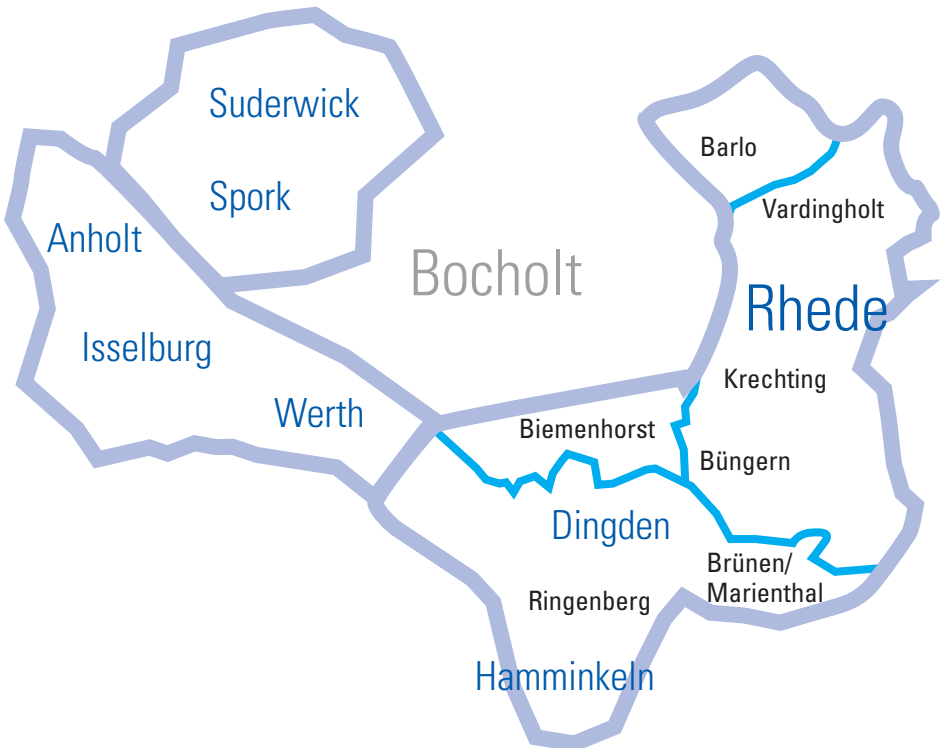

# STADTGESPRÄCH<sup>®</sup>

für RHEDE · Hamminkeln · Isselburg · Barlo · Biemenhorst · Spork · Suderwick

## Verbreitungsgebiet

### Verteilung

kostenlos an Haushalte in Rhede, Krechting, Vardingholt, Hamminkeln, Dingden, Ringenberg, Barlo, Biemenhorst, Spork, Suderwick, Isselburg, Anholt, Werth, Heelden

**Verteilstellen in:** Bocholt, Brünen, Marienthal