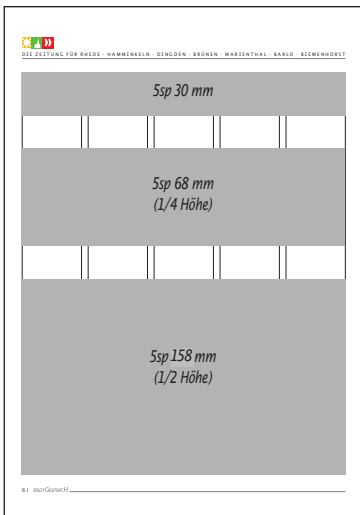

ORIGINAL

Das Rheder Monatsblatt

STADTGESPRÄCH®

für RHEDE · Hamminkeln · Isselburg · Barlo · Biemenhorst · Spork · Suderwick

Beispiel: Anzeigenformate

ORIGINAL

Das Rheder Monatsblatt

STADTGESPRÄCH®

für RHEDE · Hamminkeln · Isselburg · Barlo · Biemenhorst · Spork · Suderwick

Erscheinungstermine 2021

Ausgabe	Erscheinungstermine	Anzeigenschluss
01	19. Dezember 2020	15. Dezember 2020
02	30. Januar 2021	26. Januar 2021
03	27. Februar 2021	23. Februar 2021
04	27. März 2021	23. März 2021
05	24. April 2021	20. April 2021
06	29. Mai 2021	25. Mai 2021
07	26. Juni 2021	22. Juni 2021
08	24. Juli 2021	20. Juli 2021
09	28. August 2021	24. August 2021
10	25. September 2021	21. September 2021
11	30. Oktober 2021	26. Oktober 2021
12	27. November 2021	23. November 2021

2022

01	18. Dezember 2021	14. Dezember 2021