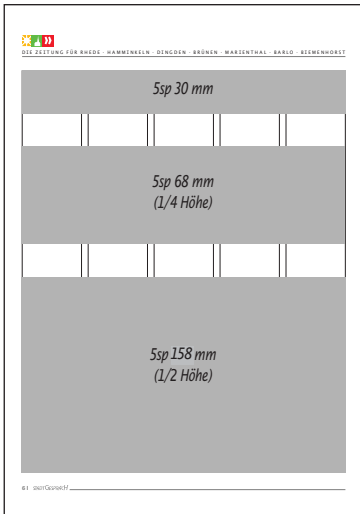

ORIGINAL

Das Rheder Monatsblatt

STADTGESPRÄCH®

für RHEDE · Hamminkeln · Isselburg · Barlo · Biemenhorst · Spork · Suderwick

Beispiel: Anzeigenformate

ORIGINAL

Das Rheder Monatsblatt

STADTGESPRÄCH®

für RHEDE · Hamminkeln · Isselburg · Barlo · Biemenhorst · Spork · Suderwick

Erscheinungstermine 2022

Ausgabe	Erscheinungstermine	Anzeigenschluss
01	18. Dezember 2021	14. Dezember 2021
02	29. Januar 2022	25. Januar 2022
03	26. Februar 2022	22. Februar 2022
04	26. März 2022	22. März 2022
05	30. April 2022	26. April 2022
06	28. Mai 2022	23. Mai 2022
07	25. Juni 2022	21. Juni 2022
08	30. Juli 2022	26. Juli 2022
09	27. August 2022	23. August 2022
10	24. September 2022	20. September 2022
11	29. Oktober 2022	25. Oktober 2022
12	26. November 2022	22. November 2022

2023

01	17. Dezember 2022	13. Dezember 2022