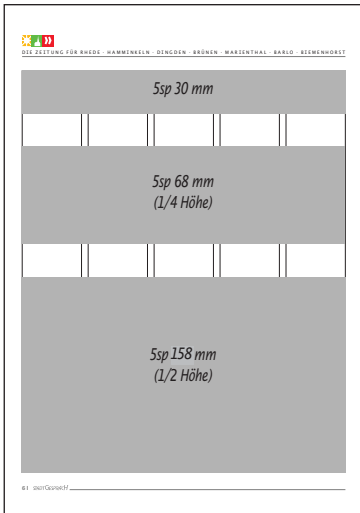

ORIGINAL

Das Rheder Monatsblatt

STADTGESPRÄCH®

für RHEDE · Hamminkeln · Isselburg · Barlo · Biemenhorst · Spork · Suderwick

Beispiel: Anzeigenformate

ORIGINAL

Das Rheder Monatsblatt

STADTGESPRÄCH®

für RHEDE · Hamminkeln · Isselburg · Barlo · Biemenhorst · Spork · Suderwick

Erscheinungstermine 2023

Ausgabe	Erscheinungstermine	Anzeigenschluss
01	17. Dezember 2022	13. Dezember 2022
02	28. Januar 2023	24. Januar 2023
03	25. Februar 2023	21. Februar 2023
04	25. März 2023	21. März 2023
05	29. April 2023	25. April 2023
06	27. Mai 2023	23. Mai 2023
07	24. Juni 2023	20. Juni 2023
08	29. Juli 2023	25. Juli 2023
09	26. August 2023	22. August 2023
10	30. September 2023	26. September 2023
11	28. Oktober 2023	24. Oktober 2023
12	25. November 2023	21. November 2023

2024

01	16. Dezember 2023	12. Dezember 2023